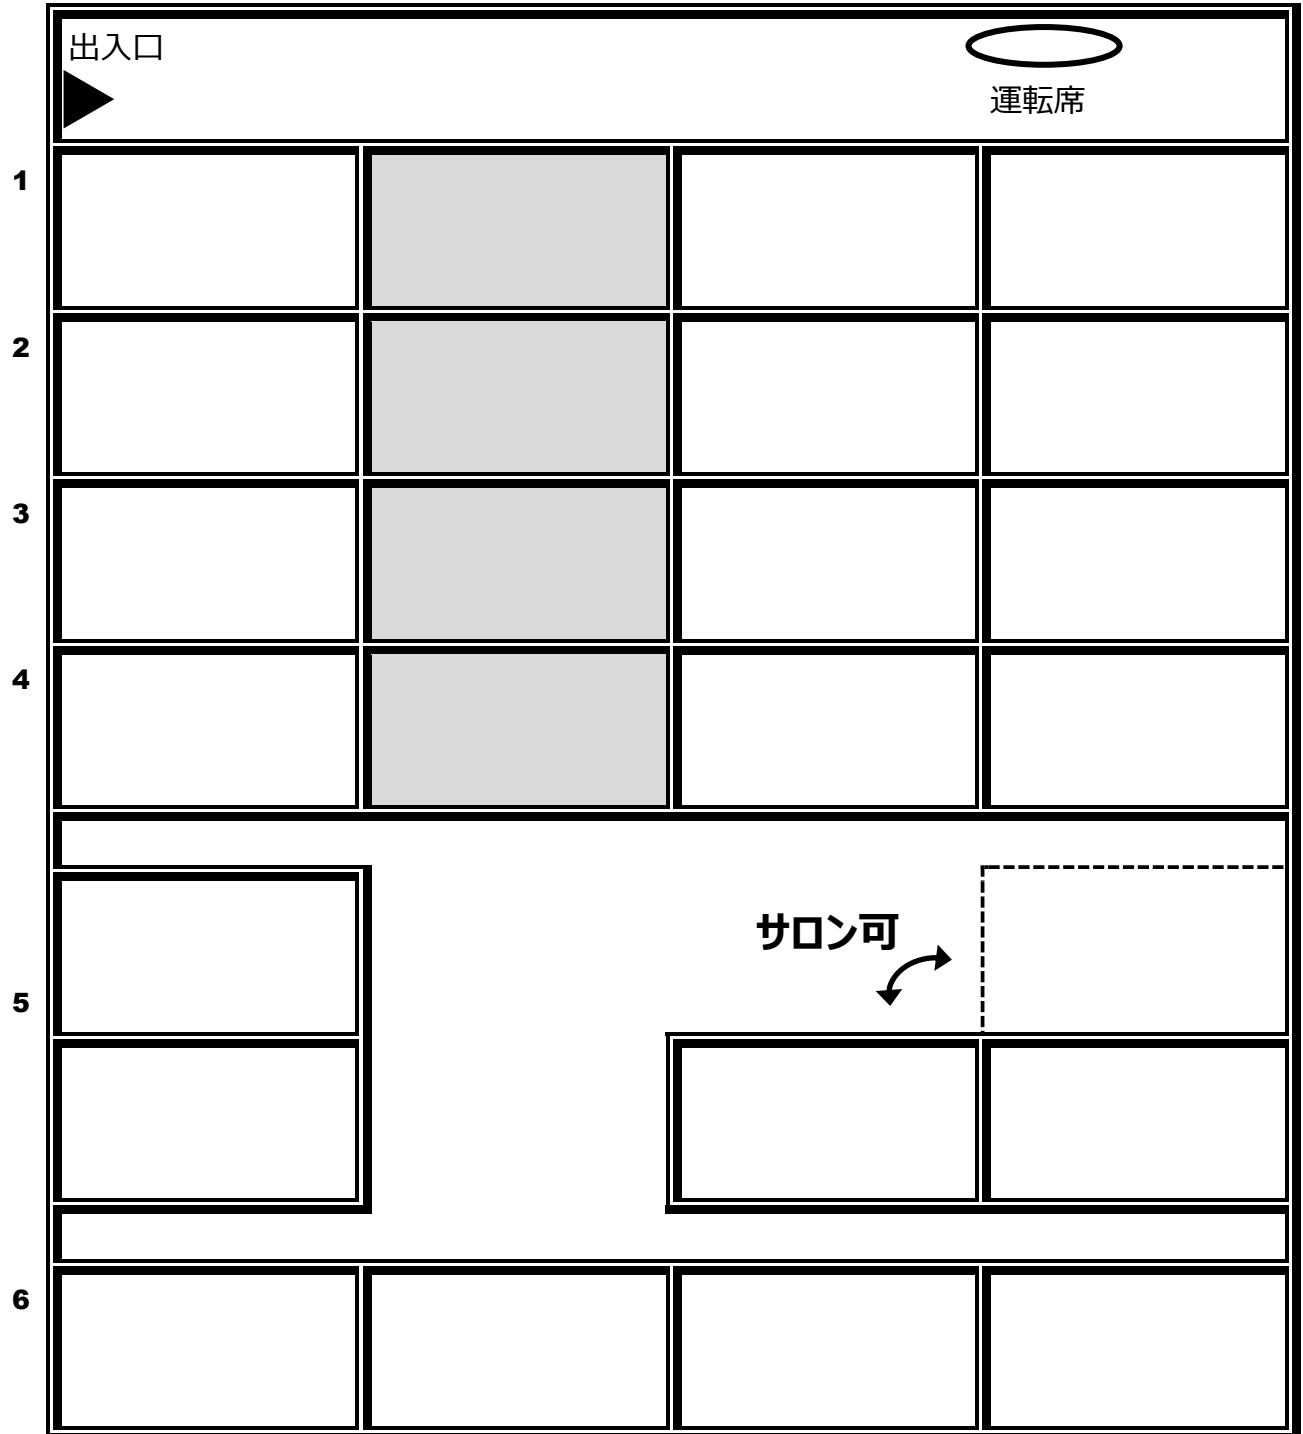

日付

団体名

様

【小型】 小型3列 サロン (8席) レイアウト可

お客様定員 24名正座席 20席 補助席 4席 長さ 6.99m×幅 2.08m

網掛けは補助席です。