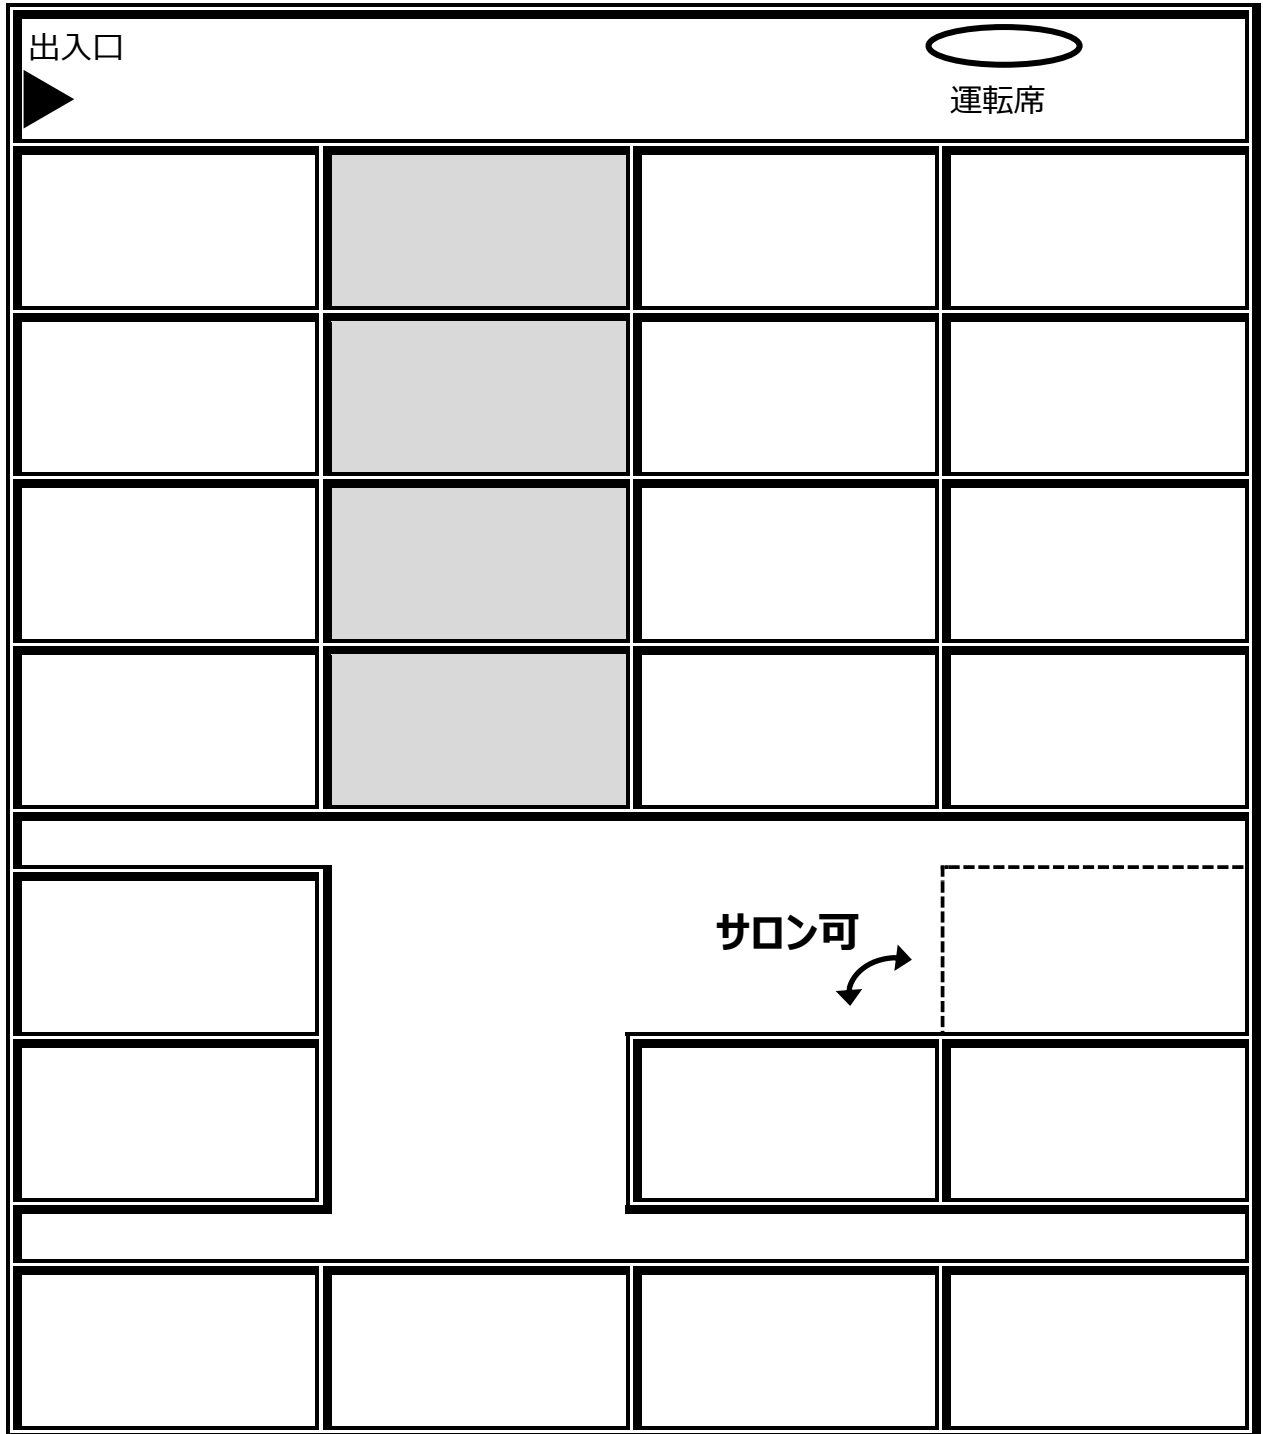

網掛けは補助席です。

日付

団体名

様

【大型】エアロクイーン II

お客様定員 51名 正座席 45席 補助席 6席 長さ 11.99m×幅 2.49m

網掛けは補助席です。

| | | | |
|----|---|-----|---|
| 日付 | / | 団体名 | 様 |
|----|---|-----|---|

【中型】 中型

お客様定員 40 名 正座席 33 席 補助席 7 席 長さ 8.99m×幅 2.49m

網掛けは補助席です。

| | | | |
|----|---|-----|---|
| 日付 | / | 団体名 | 様 |
|----|---|-----|---|

【小型】 小型 4 列

お客様定員 27 名 正座席 24 席 補助席 3 席 長さ 6.99m×幅 2.29m

網掛けは補助席です。

| | | | |
|----|---|-----|---|
| 日付 | / | 団体名 | 様 |
|----|---|-----|---|

【小型】 小型 3列 サロン (8席) レイアウト可

お客様定員 24名 正座席 20席 補助席 4席 長さ 6.99m × 幅 2.08m

網掛けは補助席です。